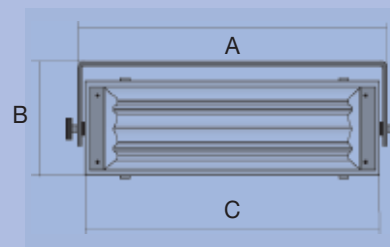

SL 110/DMX/LC

- ausgestattet mit 2 Leuchtstofflampen PL55W

Abmessungen (A x B x C) : 695 x 230 x 605 mm

Nettogewicht : 4,8 kg

Verpackungsvolumen : 31 dm³

Photometrische Daten (Typische Werte)

Abstand D	Horizontal 84° Strahl	Vertikal 42° Strahl	SOFTLUX SL110
m	m	m	Lux
1	1,8	0,8	5600
2	3,5	1,6	1400
3	5,3	2,3	622
4	7,2	3,2	350
5	8,9	3,8	224
6	10,6	4,2	155