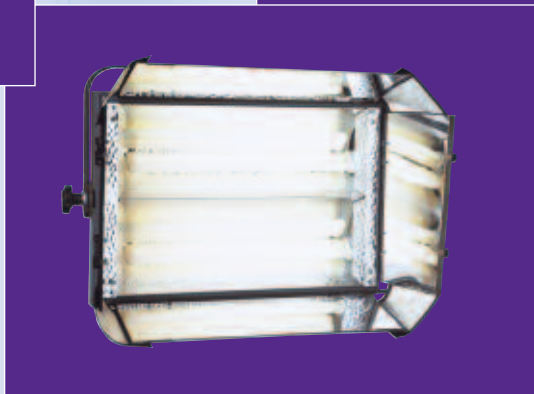

SOFTLUX

KALTLICHT-FLÄCHENLEUCHTEN

Preiswerte
Lösungen für
Moderne
Studiobeleuchtung

ADB
Lighting Technologies

ADB
Lighting Technologies

SOFTLUX Kaltlicht-Flächenleuchten für Leuchtstofflampen 55 W

SOFTLUX Flächenleuchten bieten eine gleichmässige Kaltlicht-Ausleuchtung, wahlweise mit Abgleich für Halogenlampen (3200 °K) oder Tageslicht (5600 °K) für Anwendungen in Film und Studio.

SOFTLUX Kaltlicht-Flächenleuchten für 55 W Leuchtstofflampen bestehen in drei verschiedenen Konfigurationen mit 2, 4 oder 6 Leuchtmitteln (8 Leuchtmittel auf Anfrage).

SOFTLUX Kaltlicht-Flächenleuchten produzieren 300% bis 400% mehr Lumen pro Watt als herkömmliche Halogenlampen. Dies lässt sich erklären durch weniger Hitzeentwicklung, weniger Leistungsaufnahme, was das auszuleuchtende Objekt weniger belastet und auch Kosten für Heizung und Klimatisierung senkt.

SOFTLUX Kaltlicht-Flächenleuchten sind mit speziellen Leuchtmitteln und Reflektoren ausgestattet, die ein ausdrucksstarkes gerichtetes symmetrisches Licht entstehen lassen und einen starken Lichtstrahl und einen überdimensionierten Halbstreuwinkel entwickeln. Durch einfaches Anbringen eines Wabenvorsatzes ist es möglich, den Lichtaustrittswinkel manuell auf 20°, 40° oder 60° einzustellen.

SOFTLUX Cool Lights

Kaltlicht-Flächenleuchten

Gehäuse

- Bestehend aus Aluminiumblech und Spritzguss.
- Sehr widerstandsfähig, elektrostatisch aufgetragene dunkelgraue Farbbeschichtung, halb-matt (weitere Farben auf Anfrage).