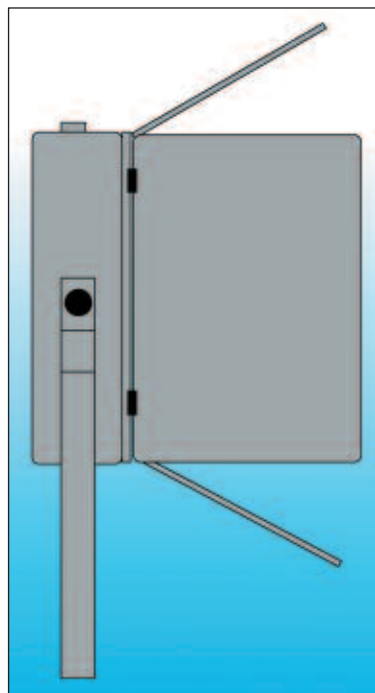

SOFTLUX Kaltlicht-Flächenleuchten können durch ein DMX-Signal eines Lichtstellpultes oder über einen Potentiometer am Gerät gedimmt werden.

SOFTLUX Kaltlicht-Flächenleuchten sind mit speziellen Leuchtmitteln und Reflektoren ausgestattet, die ein ausdrucksstarkes gerichtetes symmetrisches Licht entstehen lassen und einen starken Lichtstrahl und einen überdimensionierten Halbstreuwinkel entwickeln. Durch einfaches Anbringen eines Wabenvorsatzes ist es möglich, den Lichtaustrittswinkel manuell auf 20°, 40° oder 60° einzustellen.

SOFTLUX Kaltlicht-Flächenleuchten besitzen eine moderne hoch entwickelte elektronische Leuchtstofflampen-Steuerung für ein kräftiges Hochfrequenzlicht, das sehr flexibel und leicht einzusetzen ist.

SOFTLUX Kaltlicht-Flächenleuchten besitzen ein stabiles leichtes Gehäuse aus Spritzgussaluminium, das flach ausgeführt ist mit Abrundungen für maximale Bediensicherheit und hoher mechanischer Widerstandsfähigkeit.

SOFTLUX Kaltlicht-Flächenleuchten werden geliefert mit:

- 3200 °K Lampen (optional 5200 °K oder 5600 °K)
- reflektierende 4-fach Torflügelblende
- 2 m Spannungsversorgungskabel mit offenen Enden

SOFTLUX Kaltlicht-Flächenleuchten gibt es auch mit 18 W- und 36 W-Lampen, wahlweise Steuerung über DMX oder Phaseanschnitt.