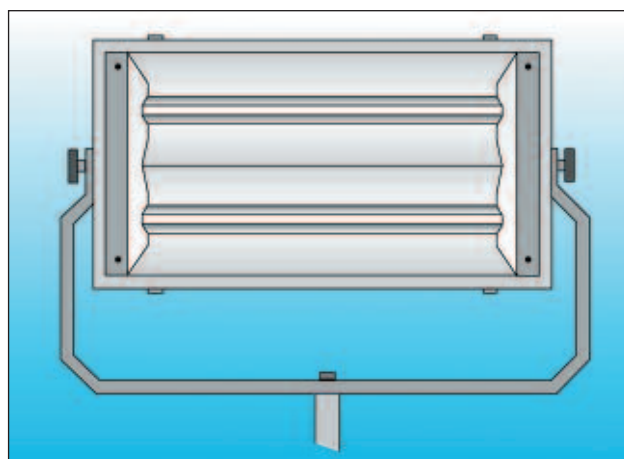

SOFTLUX Kaltlicht-Flächenleuchten können durch ein DMX-Signal eines Lichtstellpultes oder über einen Potentiometer am Gerät gedimmt werden.

SOFTLUX Kaltlicht-Flächenleuchten sind mit speziellen Leuchtmitteln und Reflektoren ausgestattet, die ein ausdrucksstarkes gerichtetes symmetrisches Licht entstehen lassen und einen starken Lichtstrahl und einen überdimensionierten Halbstreuwinkel entwickeln. Durch einfaches Anbringen eines Wabenvorsatzes ist es möglich, den Lichtaustrittswinkel manuell auf 20°, 40° oder 60° einzustellen.

SOFTLUX Kaltlicht-Flächenleuchten besitzen eine moderne hoch entwickelte elektronische Leuchtstofflampen-Steuerung für ein kräftiges Hochfrequenzlicht, das sehr flexibel und leicht einzusetzen ist.

SOFTLUX Kaltlicht-Flächenleuchten besitzen ein stabiles leichtes Gehäuse aus Spritzgussaluminium, das flach ausgeführt ist mit Abrundungen für maximale Bediensicherheit und hoher mechanischer Widerstandsfähigkeit.

SOFTLUX Kaltlicht-Flächenleuchten werden geliefert mit:

- 3200 °K Lampen (optional 5200 °K oder 5600 °K)
- reflektierende 4-fach Torflügelblende
- 2 m Spannungsversorgungskabel mit offenen Enden

SOFTLUX Kaltlicht-Flächenleuchten gibt es auch mit 18 W- und 36 W-Lampen, wahlweise Steuerung über DMX oder Phaseanschnitt.